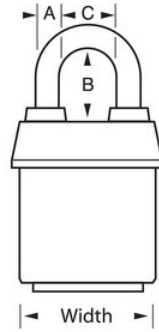

N.º DE MODELO 6121KALF

ProSeries® Weather Tough® Laminated Lock

Candado con tambor de pines recodificable de acero laminado ProSeries® Weather Tough® de 2-1/8"(54 mm) de ancho con arco de latón de 1-1/2"(38 mm), llaves iguales

Características del producto

- Llaves iguales - solicita múltiples candados que se abran con la misma llave, para combinar con otros candados con cilindro W6000
- Ideal for harsh outdoor conditions - exclusive ProSeries® Weather Tough® cover protects lock from water, ice, dirt and grime
- Los candados ProSeries® están diseñados para usos comerciales e industriales
- El cuerpo de acero macizo de 2-1/8"(54 mm) resiste los ataques físicos
- Arco de aleación de boro endurecida de 1-1/2"(39 mm) de alto y 5/16"(8 mm) de diámetro para mayor resistencia a los cortes
- El mecanismo de bloqueo con doble rodamiento resiste los tirones y el apalancamiento
- El cilindro de 5 pines recodificable de alta seguridad con pines de bobina es prácticamente imposible de robar

Detalles del producto

El candado laminado recubierto n.º 6121KALF ProSeries® Weather Tough® de Master Lock con llaves iguales (se abren varios candados con la misma llave) tiene un cuerpo de acero macizo de 2-1/8"(54 mm) de ancho para resistir los ataques físicos y un arco de aleación de boro endurecida de 1-1/2"(38 mm) de alto y 5/16"(8 mm) de diámetro para una resistencia superior a los cortes. La cubierta exclusiva protege este candado de las condiciones climáticas adversas y el cilindro de 5 pines recodificable de alta seguridad con pines de bobina es prácticamente imposible de robar.

ESPECIFICACIONES DE PRODUCTO

| | |
|--------------------|--|
| Número de producto | 6121KALF |
| Descripción | De llaves iguales, empaque en caja comercial |

| | |
|-----------------------------|---|
| Cantidad por empaque | 6 |
| Cantidad por caja | 24 |
| Ancho del cuerpo | 2-1/8 in (54 mm) |
| Dimensiones del arco | A: 5/16 in (8 mm) B: 1-1/2 in (38 mm) C: 7/8 in (22 mm) |
| Color | Black |