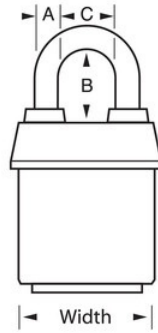

Detalles del producto

El candado laminado recubierto n.º 6121KALJ ProSeries® Weather Tough® de Master Lock, llaves iguales (se abren varios candados con la misma llave) cuenta con un cuerpo de acero macizo de 2-1/8" (54 mm) de ancho para resistir los ataques físicos y un arco de aleación de boro endurecida de 2-1/2" (64 mm) de alto y 5/16" (8 mm) de diámetro para una resistencia superior a los cortes. La cubierta exclusiva protege este candado de las condiciones climáticas adversas y el cilindro de 5 pines recodificable de alta seguridad con pines de bobina es prácticamente imposible de robar. La cubierta azul de alta visibilidad permite distinguir entre departamentos, empleados, accesos, etc.

ESPECIFICACIONES DE PRODUCTO

Número de producto

6121KALJBLU

Descripción	De llaves iguales, empaque en caja comercial
Cantidad por empaque	6
Cantidad por caja	24
Ancho del cuerpo	2-1/8 in (54 mm)
Dimensiones del arco	A: 5/16 in (8 mm) B: 2-1/2 in (64 mm) C: 7/8 in (22 mm)
Color	Blue