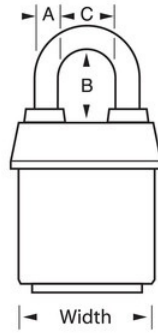

N.º DE MODELO 6121KALJORJ

ProSeries® Weather Tough® Laminated Lock

Candado con tambor de pines recodificable de acero laminado ProSeries® Weather Tough® de 2-1/8"(54 mm) de ancho con arco de 2-1/2"(64 mm), llaves iguales, naranja

Detalles del producto

El candado laminado recubierto n.º 6121KALJ ProSeries® Weather Tough® de Master Lock, llaves iguales (se abren varios candados con la misma llave) cuenta con un cuerpo de acero macizo de 2-1/8"(54 mm) de ancho para resistir los ataques físicos y un arco de aleación de boro endurecida de 2-1/2"(64 mm) de alto y 5/16"(8 mm) de diámetro para una resistencia superior a los cortes. La cubierta exclusiva protege este candado de las condiciones climáticas adversas y el cilindro de 5 pines recodificable de alta seguridad con pines de bobina es prácticamente imposible de robar. La cubierta naranja de alta visibilidad permite distinguir entre departamentos, empleados, accesos, etc.

ESPECIFICACIONES DE PRODUCTO

Número de producto

6121KALJORJ

Descripción	De llaves iguales, empaque en caja comercial
Cantidad por empaque	6
Cantidad por caja	24
Ancho del cuerpo	2-1/8 in (54 mm)
Dimensiones del arco	A: 5/16 in (8 mm) B: 2-1/2 in (64 mm) C: 7/8 in (22 mm)
Color	Orange