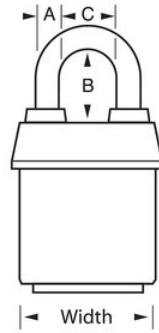

N.º DE MODELO 6121KALJRED

Candado con tambor de pines recodificable de acero laminado ProSeries® Weather Tough® de 2-1/8"(54 mm) de ancho con arco de 2-1/2"(64 mm), llaves iguales, rojo

Pase el mouse por encima de la imagen para hacer zoom

Detalles del producto

El candado laminado recubierto n.º 6121KALJ ProSeries® Weather Tough® de Master Lock, llaves iguales (se abren varios candados con la misma llave) cuenta con un cuerpo de acero macizo de 2-1/8"(54 mm) de ancho para resistir los ataques físicos y un arco de aleación de boro endurecida de 2-1/2"(64 mm) de alto y 5/16"(8 mm) de diámetro para una resistencia superior a los cortes. La cubierta exclusiva protege este candado de las condiciones climáticas adversas y el cilindro de 5 pines recodificable de alta seguridad con pines de bobina es prácticamente imposible de robar. La cubierta roja de alta visibilidad permite distinguir entre departamentos, empleados, accesos, etc.

ESPECIFICACIONES DE PRODUCTO

Número de producto

6121KALJRED

Descripción	De llaves iguales, empaque en caja comercial
Cantidad por empaque	6
Cantidad por caja	24
Ancho del cuerpo	2-1/8in (54mm)
Dimensiones del arco	A: 5/16"(8 mm) B: 2-1/2"(64 mm) C: 7/8"(22 mm)
Color	Red