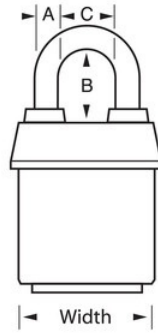

Detalles del producto

El candado laminado recubierto n.º 6121KALJ ProSeries® Weather Tough® de Master Lock, llaves iguales (se abren varios candados con la misma llave) cuenta con un cuerpo de acero macizo de 2-1/8" (54 mm) de ancho para resistir los ataques físicos y un arco de aleación de boro endurecida de 2-1/2" (64 mm) de alto y 5/16" (8 mm) de diámetro para una resistencia superior a los cortes. La cubierta exclusiva protege este candado de las condiciones climáticas adversas y el cilindro de 5 pines recodificable de alta seguridad con pines de bobina es prácticamente imposible de robar. La cubierta roja de alta visibilidad permite distinguir entre departamentos, empleados, accesos, etc.

ESPECIFICACIONES DE PRODUCTO

Número de producto

6121KALJRED

Descripción	De llaves iguales, empaque en caja comercial
Cantidad por empaque	6
Cantidad por caja	24
Ancho del cuerpo	2-1/8 in (54 mm)
Dimensiones del arco	A: 5/16 in (8 mm) B: 2-1/2 in (64 mm) C: 7/8 in (22 mm)
Color	Red