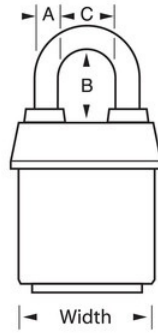

Detalles del producto

El candado laminado recubierto n.º 6121KA ProSeries® Weather Tough® de Master Lock, llaves iguales (se abren varios candados con la misma llave) cuenta con un cuerpo de acero macizo de 2-1/8" (54 mm) de ancho para resistir los ataques físicos y un arco de aleación de boro endurecida de 1-1/8" (29 mm) de alto y 5/16" (8 mm) de diámetro para una resistencia superior a los cortes. La cubierta exclusiva protege este candado de las condiciones climáticas adversas y el cilindro de 5 pines recodificable de alta seguridad con pines de bobina es prácticamente imposible de robar. La cubierta naranja de alta visibilidad permite distinguir entre departamentos, empleados, accesos, etc.

ESPECIFICACIONES DE PRODUCTO

Número de producto

6121KAORJ

Descripción	De llaves iguales, empaque en caja comercial
Cantidad por empaque	6
Cantidad por caja	24
Ancho del cuerpo	2-1/8 in (54 mm)
Dimensiones del arco	A: 5/16 in (8 mm) B: 1-1/8 in (29 mm) C: 7/8 in (22 mm)
Color	Orange