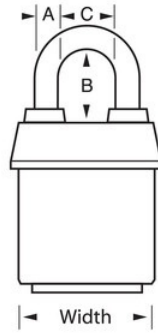

### Detalles del producto

El candado laminado recubierto n.º 6121KA ProSeries® Weather Tough® de Master Lock, llaves iguales (se abren varios candados con la misma llave) cuenta con un cuerpo de acero macizo de 2-1/8" (54 mm) de ancho para resistir los ataques físicos y un arco de aleación de boro endurecida de 1-1/8" (29 mm) de alto y 5/16" (8 mm) de diámetro para una resistencia superior a los cortes. La cubierta exclusiva protege este candado de las condiciones climáticas adversas y el cilindro de 5 pines recodificable de alta seguridad con pines de bobina es prácticamente imposible de robar. La cubierta amarilla de alta visibilidad permite distinguir entre departamentos, empleados, accesos, etc.

## ESPECIFICACIONES DE PRODUCTO

Número de producto

6121KAYLW

<b>Descripción</b>	De llaves iguales, empaque en caja comercial
<b>Cantidad por empaque</b>	6
<b>Cantidad por caja</b>	24
<b>Ancho del cuerpo</b>	2-1/8in (54mm)
<b>Dimensiones del arco</b>	A: 5/16"(8 mm) B: 1-1/8"(29 mm) C: 7/8"(22 mm)
<b>Color</b>	Yellow