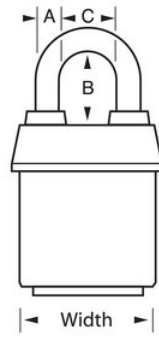

Detalles del producto

El candado laminado recubierto n.º 6121LF ProSeries® Weather Tough® de Master Lock tiene un cuerpo de acero macizo de 2-1/8" (54 mm) de ancho que resiste los ataques físicos y un arco de aleación de boro endurecida de 1-1/2" (38 mm) de alto y 5/16" (8 mm) de diámetro para mayor resistencia a los cortes. La cubierta exclusiva protege este candado de las condiciones climáticas adversas y el cilindro de 5 pines recodificable de alta seguridad con pines de bobina es prácticamente imposible de robar. La cubierta azul de alta visibilidad permite distinguir entre departamentos, empleados, accesos, etc.

ESPECIFICACIONES DE PRODUCTO

Número de producto	6121LFBLU
Descripción	De llaves diferentes, empaque en caja comercial
Cantidad por empaque	6

Cantidad por caja

24

Ancho del cuerpo

2-1/8in (54mm)

Dimensiones del arco

A: 5/16"(8 mm) B: 1-1/2"(38 mm) C: 7/8"(22 mm)

Color

Blue

Haga clic en la imagen para ampliar