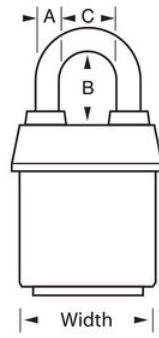

Detalles del producto

El candado laminado recubierto n.º 6121LF ProSeries® Weather Tough® de Master Lock tiene un cuerpo de acero macizo de 2-1/8" (54 mm) de ancho que resiste los ataques físicos y un arco de aleación de boro endurecida de 1-1/2" (38 mm) de alto y 5/16" (8 mm) de diámetro para mayor resistencia a los cortes. La cubierta exclusiva protege este candado de las condiciones climáticas adversas y el cilindro de 5 pines recodificable de alta seguridad con pines de bobina es prácticamente imposible de robar. La cubierta verde de alta visibilidad permite distinguir entre departamentos, empleados, accesos, etc.

ESPECIFICACIONES DE PRODUCTO

Número de producto	6121LFGRN
Descripción	De llaves diferentes, empaque en caja comercial
Cantidad por empaque	6

Cantidad por caja

24

Ancho del cuerpo

2-1/8 in (54 mm)

Dimensiones del arco

A: 5/16 in (8 mm) B: 1-1/2 in (38 mm) C: 7/8 in (22 mm)

Color

Green

Haga clic en la imagen para ampliar