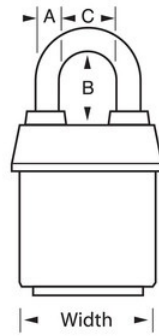

### Detalles del producto

El candado laminado recubierto n.º 6121LF ProSeries® Weather Tough® de Master Lock tiene un cuerpo de acero macizo de 2-1/8" (54 mm) de ancho que resiste los ataques físicos y un arco de aleación de boro endurecida de 1-1/2" (38 mm) de alto y 5/16" (8 mm) de diámetro para mayor resistencia a los cortes. La cubierta exclusiva protege este candado de las condiciones climáticas adversas y el cilindro de 5 pines recodificable de alta seguridad con pines de bobina es prácticamente imposible de robar. La cubierta naranja de alta visibilidad permite distinguir entre departamentos, empleados, accesos, etc.

## ESPECIFICACIONES DE PRODUCTO

Número de producto	6121LFORJ
Descripción	De llaves diferentes, empaque en caja comercial
Cantidad por empaque	6

**Cantidad por caja**

24

**Ancho del cuerpo**

2-1/8 in (54 mm)

**Dimensiones del arco**

A: 5/16 in (8 mm) B: 1-1/2 in (38 mm) C: 7/8 in (22 mm)

**Color**

Orange

Haga clic en la imagen para ampliar