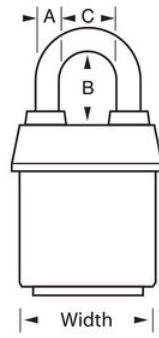

Detalles del producto

El candado laminado recubierto n.º 6121LF ProSeries® Weather Tough® de Master Lock tiene un cuerpo de acero macizo de 2-1/8"(54 mm) de ancho que resiste los ataques físicos y un arco de aleación de boro endurecida de 1-1/2"(38 mm) de alto y 5/16"(8 mm) de diámetro para mayor resistencia a los cortes. La cubierta exclusiva protege este candado de las condiciones climáticas adversas y el cilindro de 5 pines recodificable de alta seguridad con pines de bobina es prácticamente imposible de robar. La cubierta roja de alta visibilidad permite distinguir entre departamentos, empleados, accesos, etc.

ESPECIFICACIONES DE PRODUCTO

Número de producto	6121LFRED
Descripción	De llaves diferentes, empaque en caja comercial
Cantidad por empaque	6

Cantidad por caja

24

Ancho del cuerpo

2-1/8 in (54 mm)

Dimensiones del arco

A: 5/16 in (8 mm) B: 1-1/2 in (38 mm) C: 7/8 in (22 mm)

Color

Red

Haga clic en la imagen para ampliar