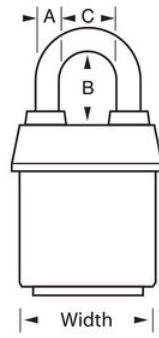

N.º DE MODELO 6121LFWHT

ProSeries® Weather Tough® Laminated Lock

Candado con tambor de pines recodificable de acero laminado ProSeries® Weather Tough® de 2-1/8" (54 mm) de ancho con arco de 1-1/2" (38 mm), blanco

Detalles del producto

El candado laminado recubierto n.º 6121LF ProSeries® Weather Tough® de Master Lock tiene un cuerpo de acero macizo de 2-1/8" (54 mm) de ancho que resiste los ataques físicos y un arco de aleación de boro endurecida de 1-1/2" (38 mm) de alto y 5/16" (8 mm) de diámetro para mayor resistencia a los cortes. La cubierta exclusiva protege este candado de las condiciones climáticas adversas y el cilindro de 5 pines recodificable de alta seguridad con pines de bobina es prácticamente imposible de robar. La cubierta blanca de alta visibilidad permite distinguir entre departamentos, empleados, accesos, etc.

ESPECIFICACIONES DE PRODUCTO

Número de producto	6121LFWHT
Descripción	De llaves iguales, empaque en caja comercial
Cantidad por empaque	6

Cantidad por caja

24

Ancho del cuerpo

2-1/8 in (54 mm)

Dimensiones del arco

A: 5/16 in (8 mm) B: 1-1/2 in (38 mm) C: 7/8 in (22 mm)

Color

Red

Haga clic en la imagen para ampliar