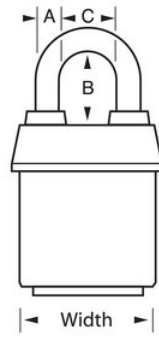

### Detalles del producto

El candado laminado recubierto n.º 6121LF ProSeries® Weather Tough® de Master Lock tiene un cuerpo de acero macizo de 2-1/8" (54 mm) de ancho que resiste los ataques físicos y un arco de aleación de boro endurecida de 1-1/2" (38 mm) de alto y 5/16" (8 mm) de diámetro para mayor resistencia a los cortes. La cubierta exclusiva protege este candado de las condiciones climáticas adversas y el cilindro de 5 pines recodificable de alta seguridad con pines de bobina es prácticamente imposible de robar. La cubierta amarilla de alta visibilidad permite distinguir entre departamentos, empleados, accesos, etc.

## ESPECIFICACIONES DE PRODUCTO

Número de producto	6121LFYLW
Descripción	De llaves diferentes, empaque en caja comercial
Cantidad por empaque	6

**Cantidad por caja**

24

**Ancho del cuerpo**

2-1/8 in (54 mm)

**Dimensiones del arco**

A: 5/16 in (8 mm) B: 1-1/2 in (38 mm) C: 7/8 in (22 mm)

**Color**

Yellow

Haga clic en la imagen para ampliar