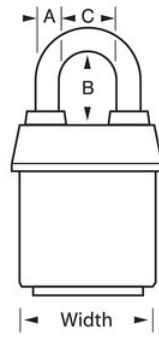

### Detalles del producto

El candado laminado recubierto n.º 6121LJ ProSeries® Weather Tough® de Master Lock (se abren varios candados con la misma llave) cuenta con un cuerpo de acero macizo de 2-1/8"(54 mm) de ancho para resistir los ataques físicos y un arco de aleación de boro endurecida de 2-1/2"(64 mm) de alto y 5/16"(8 mm) de diámetro para una resistencia superior a los cortes. La cubierta exclusiva protege este candado de las condiciones climáticas adversas y el cilindro de 5 pines recodificable de alta seguridad con pines de bobina es prácticamente imposible de robar. La cubierta verde de alta visibilidad permite distinguir entre departamentos, empleados, accesos, etc.

## ESPECIFICACIONES DE PRODUCTO

Número de producto	6121LJGRN
Descripción	De llaves diferentes, empaque en caja comercial
Cantidad por empaque	6

**Cantidad por caja**

24

**Ancho del cuerpo**

2-1/8 in (54 mm)

**Dimensiones del arco**

A: 5/16 in (8 mm) B: 2-1/2 in (64 mm) C: 7/8 in (22 mm)

**Color**

Green

Haga clic en la imagen para ampliar