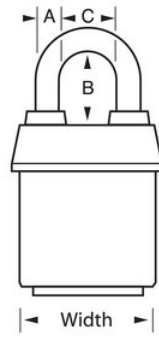

### Detalles del producto

El candado laminado recubierto n.º 6121LJ ProSeries® Weather Tough® de Master Lock (se abren varios candados con la misma llave) cuenta con un cuerpo de acero macizo de 2-1/8"(54 mm) de ancho para resistir los ataques físicos y un arco de aleación de boro endurecida de 2-1/2"(64 mm) de alto y 5/16"(8 mm) de diámetro para una resistencia superior a los cortes. La cubierta exclusiva protege este candado de las condiciones climáticas adversas y el cilindro de 5 pines recodificable de alta seguridad con pines de bobina es prácticamente imposible de robar. La cubierta naranja de alta visibilidad permite distinguir entre departamentos, empleados, accesos, etc.

## ESPECIFICACIONES DE PRODUCTO

Número de producto	6121LJORJ
Descripción	De llaves diferentes, empaque en caja comercial
Cantidad por empaque	6

**Cantidad por caja**

24

**Ancho del cuerpo**

2-1/8 in (54 mm)

**Dimensiones del arco**

A: 5/16 in (8 mm) B: 2-1/2 in (64 mm) C: 7/8 in (22 mm)

**Color**

White

Haga clic en la imagen para ampliar