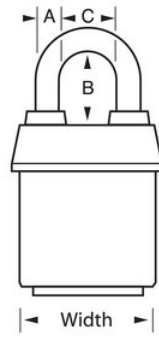

### Detalles del producto

El candado laminado recubierto n.º 6121LJ ProSeries® Weather Tough® de Master Lock (se abren varios candados con la misma llave) cuenta con un cuerpo de acero macizo de 2-1/8"(54 mm) de ancho para resistir los ataques físicos y un arco de aleación de boro endurecida de 2-1/2"(64 mm) de alto y 5/16"(8 mm) de diámetro para una resistencia superior a los cortes. La cubierta exclusiva protege este candado de las condiciones climáticas adversas y el cilindro de 5 pines recodificable de alta seguridad con pines de bobina es prácticamente imposible de robar. La cubierta amarilla de alta visibilidad permite distinguir entre departamentos, empleados, accesos, etc.

## ESPECIFICACIONES DE PRODUCTO

Número de producto	6121LJYLW
Descripción	De llaves diferentes, empaque en caja comercial
Cantidad por empaque	6

**Cantidad por caja**

24

**Ancho del cuerpo**

2-1/8 in (54 mm)

**Dimensiones del arco**

A: 5/16 in (8 mm) B: 2-1/2 in (64 mm) C: 7/8 in (22 mm)

**Color**

Yellow

Haga clic en la imagen para ampliar