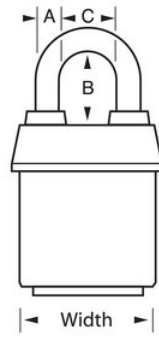

### Detalles del producto

El candado laminado recubierto n.º 6121LN ProSeries® Weather Tough® de Master Lock (se abren varios candados con la misma llave) tiene un cuerpo de acero macizo de 2-1/8"(54 mm) de ancho para resistir los ataques físicos y un arco de aleación de boro endurecida de 5-5/8"(143 mm) de alto y 5/16"(8 mm) de diámetro para una resistencia superior a los cortes. La cubierta exclusiva protege este candado de las condiciones climáticas adversas y el cilindro de 5 pines recodificable de alta seguridad con pines de bobina es prácticamente imposible de robar. La cubierta azul de alta visibilidad permite distinguir entre departamentos, empleados, accesos, etc.

## ESPECIFICACIONES DE PRODUCTO

Número de producto	6121LNBLU
Descripción	De llaves diferentes, empaque en caja comercial
Cantidad por empaque	6

**Cantidad por caja**

24

**Ancho del cuerpo**

2-1/8 in (54 mm)

**Dimensiones del arco**

A: 5/16 in (8 mm) B: 5-5/8 in (14 cm) C: 7/8 in (22 cm)

**Color**

Blue

Haga clic en la imagen para ampliar