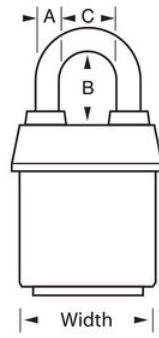

Detalles del producto

El candado laminado recubierto n.º 6121LN ProSeries® Weather Tough® de Master Lock (se abren varios candados con la misma llave) tiene un cuerpo de acero macizo de 2-1/8"(54 mm) de ancho para resistir los ataques físicos y un arco de aleación de boro endurecida de 5-5/8"(143 mm) de alto y 5/16"(8 mm) de diámetro para una resistencia superior a los cortes. La cubierta exclusiva protege este candado de las condiciones climáticas adversas y el cilindro de 5 pines recodificable de alta seguridad con pines de bobina es prácticamente imposible de robar. La cubierta verde de alta visibilidad permite distinguir entre departamentos, empleados, accesos, etc.

ESPECIFICACIONES DE PRODUCTO

Número de producto	6121LNGRN
Descripción	De llaves diferentes, empaque en caja comercial
Cantidad por empaque	6

Cantidad por caja

24

Ancho del cuerpo

2-1/8 in (54 mm)

Dimensiones del arco

A: 5/16 in (8 mm) B: 5-5/8 in (14 cm) C: 7/8 in (22 cm)

Color

Green

Haga clic en la imagen para ampliar