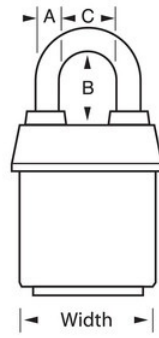

### Detalles del producto

El candado laminado recubierto n.º 6121LN ProSeries® Weather Tough® de Master Lock (se abren varios candados con la misma llave) tiene un cuerpo de acero macizo de 2-1/8"(54 mm) de ancho para resistir los ataques físicos y un arco de aleación de boro endurecida de 5-5/8"(143 mm) de alto y 5/16"(8 mm) de diámetro para una resistencia superior a los cortes. La cubierta exclusiva protege este candado de las condiciones climáticas adversas y el cilindro de 5 pines recodificable de alta seguridad con pines de bobina es prácticamente imposible de robar. La cubierta roja de alta visibilidad permite distinguir entre departamentos, empleados, accesos, etc.

## ESPECIFICACIONES DE PRODUCTO

Número de producto	6121LNRED
Descripción	De llaves diferentes, empaque en caja comercial
Cantidad por empaque	6

**Cantidad por caja**

24

**Ancho del cuerpo**

2-1/8 in (54 mm)

**Dimensiones del arco**

A: 5/16 in (8 mm) B: 5-5/8 in (14 cm) C: 7/8 in (22 cm)

**Color**

Red

Haga clic en la imagen para ampliar