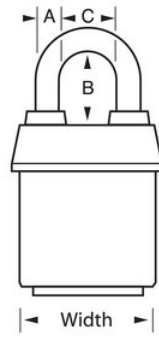

N.º DE MODELO 6121LNWHT

ProSeries® Weather Tough® Laminated Lock

Candado de tambor de pines recodificable de acero laminado ProSeries® Weather Tough® de 2-1/8" (54 mm) de ancho con arco de 5-5/8" (14.3 cm), blanco

Detalles del producto

El candado laminado recubierto n.º 6121LN ProSeries® Weather Tough® de Master Lock (se abren varios candados con la misma llave) tiene un cuerpo de acero macizo de 2-1/8"(54 mm) de ancho para resistir los ataques físicos y un arco de aleación de boro endurecida de 5-5/8"(143 mm) de alto y 5/16"(8 mm) de diámetro para una resistencia superior a los cortes. La cubierta exclusiva protege este candado de las condiciones climáticas adversas y el cilindro de 5 pines recodificable de alta seguridad con pines de bobina es prácticamente imposible de robar. La cubierta blanca de alta visibilidad permite distinguir entre departamentos, empleados, accesos, etc.

ESPECIFICACIONES DE PRODUCTO

Número de producto	6121LNWHT
Descripción	De llaves diferentes, empaque en caja comercial
Cantidad por empaque	6

Cantidad por caja

24

Ancho del cuerpo

2-1/8 in (54 mm)

Dimensiones del arco

A: 5/16 in (8 mm) B: 5-5/8 in (14 cm) C: 7/8 in (22 cm)

Color

Orange

Haga clic en la imagen para ampliar