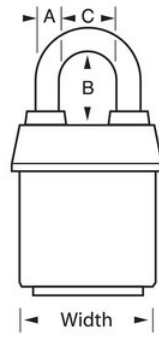

Detalles del producto

El candado laminado recubierto n.º 6121 ProSeries® Weather Tough® de Master Lock tiene un cuerpo de acero macizo de 2-1/8" (54 mm) de ancho que resiste los ataques físicos y un arco de aleación de boro endurecida de 1-1/8" (29 mm) de alto y 5/16" (8 mm) de diámetro para mayor resistencia a los cortes. La cubierta exclusiva protege este candado de las condiciones climáticas adversas y el cilindro de 5 pines recodificable de alta seguridad con pines de bobina es prácticamente imposible de robar. La cubierta naranja de alta visibilidad permite distinguir entre departamentos, empleados, accesos, etc.

ESPECIFICACIONES DE PRODUCTO

Número de producto	6121ORJ
Descripción	De llaves diferentes, empaque en caja comercial
Cantidad por empaque	6

Cantidad por caja

24

Ancho del cuerpo

2-1/8 in (54 mm)

Dimensiones del arco

A: 5/16 in (8 mm) B: 1-1/8 in (29 mm) C: 7/8 in (22 mm)

Color

Orange

Haga clic en la imagen para ampliar