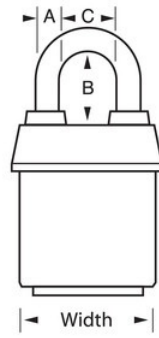

N.º DE MODELO 6121RED

ProSeries® Weather Tough® Laminated Lock

Candado con tambor de pines recodificable de acero laminado ProSeries® Weather Tough® de 2-1/8" (54 mm) de ancho, rojo

Pase el mouse por encima de la imagen para hacer zoom

Detalles del producto

El candado laminado recubierto n.º 6121 ProSeries® Weather Tough® de Master Lock tiene un cuerpo de acero macizo de 2-1/8" (54 mm) de ancho que resiste los ataques físicos y un arco de aleación de boro endurecida de 1-1/8" (29 mm) de alto y 5/16" (8 mm) de diámetro para mayor resistencia a los cortes. La cubierta exclusiva protege este candado de las condiciones climáticas adversas y el cilindro de 5 pines recodificable de alta seguridad con pines de bobina es prácticamente imposible de robar. La cubierta roja de alta visibilidad permite distinguir entre departamentos, empleados, accesos, etc.

ESPECIFICACIONES DE PRODUCTO

Número de producto	6121RED
Descripción	De llaves diferentes, empaque en caja comercial
Cantidad por empaque	6

Cantidad por caja

24

Ancho del cuerpo

2-1/8 in (54 mm)

Dimensiones del arco

A: 5/16 in (8 mm) B: 1-1/8 in (29 mm) C: 7/8 in (22 mm)

Color

Red

Haga clic en la imagen para ampliar