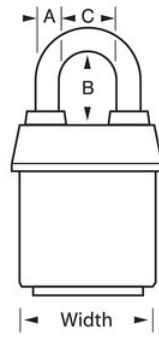

## Detalles del producto

El candado laminado recubierto n.º 6121 ProSeries® Weather Tough® de Master Lock tiene un cuerpo de acero macizo de 2-1/8"(54 mm) de ancho que resiste los ataques físicos y un arco de aleación de boro endurecida de 1-1/8"(29 mm) de alto y 5/16"(8 mm) de diámetro para mayor resistencia a los cortes. La cubierta exclusiva protege este candado de las condiciones climáticas adversas y el cilindro de 5 pines recodificable de alta seguridad con pines de bobina es prácticamente imposible de robar. La cubierta blanca de alta visibilidad permite distinguir entre departamentos, empleados, accesos, etc.

# ESPECIFICACIONES DE PRODUCTO

Número de producto	6121WHT
Descripción	De llaves diferentes, empaque en caja comercial
Cantidad por empaque	6

**Cantidad por caja**

24

**Ancho del cuerpo**

2-1/8 in (54 mm)

**Dimensiones del arco**

A: 5/16 in (8 mm) B: 1-1/8 in (29 mm) C: 7/8 in (22 mm)

**Color**

White

Haga clic en la imagen para ampliar