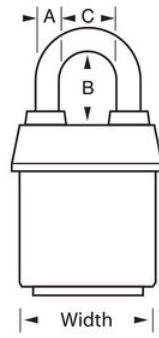

### Detalles del producto

El candado laminado recubierto n.º 6121 ProSeries® Weather Tough® de Master Lock tiene un cuerpo de acero macizo de 2-1/8" (54 mm) de ancho que resiste los ataques físicos y un arco de aleación de boro endurecida de 1-1/8" (29 mm) de alto y 5/16" (8 mm) de diámetro para mayor resistencia a los cortes. La cubierta exclusiva protege este candado de las condiciones climáticas adversas y el cilindro de 5 pines recodificable de alta seguridad con pines de bobina es prácticamente imposible de robar. La cubierta amarilla de alta visibilidad permite distinguir entre departamentos, empleados, accesos, etc.

## ESPECIFICACIONES DE PRODUCTO

Número de producto	6121YLW
Descripción	De llaves diferentes, empaque en caja comercial
Cantidad por empaque	6

**Cantidad por caja**

24

**Ancho del cuerpo**

2-1/8 in (54 mm)

**Dimensiones del arco**

A: 5/16 in (8 mm) B: 1-1/8 in (29 mm) C: 7/8 in (22 mm)

**Color**

Yellow

Haga clic en la imagen para ampliar