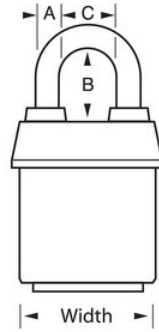

N.º DE MODELO 6125KA

ProSeries® Weather Tough® Laminated Lock

Candado con tambor de pines recodificable de acero laminado ProSeries® Weather Tough® de 2-3/8" (60 mm) de ancho, llaves iguales

Pase el mouse por encima de la imagen para hacer zoom

Detalles del producto

El candado laminado recubierto n.º 6125KA ProSeries® Weather Tough® de Master Lock, llaves iguales (se abren varios candados con la misma llave) cuenta con un cuerpo de acero macizo de 2-3/8" (60 mm) de ancho para resistir los ataques físicos y un arco de aleación de boro endurecida de 1-3/8" (35 mm) de alto y 3/8" (10 mm) de diámetro para una resistencia superior a los cortes. La cubierta exclusiva protege este candado de las condiciones climáticas adversas y el cilindro de 5 pines recodificable de alta seguridad con pines de bobina es prácticamente imposible de robar.

ESPECIFICACIONES DE PRODUCTO

Número de producto

6125KA

Descripción

De llaves iguales, empaque en caja comercial

Cantidad por empaque	6
Cantidad por caja	24
Ancho del cuerpo	2-3/8 in (60 mm)
Dimensiones del arco	A: 3/8 in (10 mm) B: 1-3/8 in (35 mm) C: 7/8 in (22 mm)
Color	Black

Haga clic en la imagen para ampliar