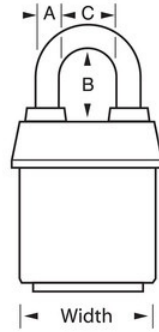

N.º DE MODELO 6125KALJ

ProSeries® Weather Tough® Laminated Lock

Candado con tambor de pines recodificable de acero laminado ProSeries® Weather Tough® de 2-3/8" (60 mm) de ancho con arco de 2-1/2" (64 mm), llaves iguales

Características del producto

- Llaves iguales - solicita múltiples candados que se abran con la misma llave, para combinar con otros candados con cilindro W6000
- Ideal for harsh outdoor conditions - exclusive ProSeries® Weather Tough® cover protects lock from water, ice, dirt and grime
- Los candados ProSeries® están diseñados para usos comerciales e industriales
- El cuerpo de acero macizo de 2-3/8" (60 mm) resiste los ataques físicos
- Arco de aleación de boro endurecida de 2-1/2" (64 mm) de alto y 3/8" (10 mm) de diámetro para mayor resistencia a los cortes
- El mecanismo de bloqueo con doble rodamiento resiste los tirones y el apalancamiento
- El cilindro de 5 pines recodificable de alta seguridad con pines de bobina es prácticamente imposible de robar

Detalles del producto

El candado laminado recubierto n.º 6125KALJ ProSeries® Weather Tough® de Master Lock, llaves iguales (se abren varios candados con la misma llave) cuenta con un cuerpo de acero macizo de 2-3/8" (60 mm) de ancho para resistir los ataques físicos y un arco de aleación de boro endurecida de 2-1/2" (64 mm) de alto y 3/8" (10 mm) de diámetro para una resistencia superior a los cortes. La cubierta exclusiva protege este candado de las condiciones climáticas adversas y el cilindro de 5 pines recodificable de alta seguridad con pines de bobina es prácticamente imposible de robar.

ESPECIFICACIONES DE PRODUCTO

Número de producto	6125KALJ
Descripción	De llaves iguales, empaque en caja comercial

Cantidad por empaque	6
Cantidad por caja	24
Ancho del cuerpo	2-3/8 in (60 mm)
Dimensiones del arco	A: 3/8 in (10 mm) B: 2-1/2 in (64 mm) C: 7/8 in (22 mm)
Color	Black