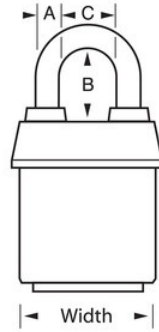

N.º DE MODELO 6127KA

ProSeries® Weather Tough® Laminated Lock

Candado con tambor de pines recodificable de acero laminado ProSeries® Weather Tough® de 2-5/8" (67 mm) de ancho, llaves iguales

Pase el mouse por encima de la imagen para hacer zoom

Detalles del producto

El candado laminado recubierto n.º 6127KA ProSeries® Weather Tough® de Master Lock, llaves iguales (se abren varios candados con la misma llave) cuenta con un cuerpo de acero macizo de 2-5/8" (67 mm) de ancho para resistir los ataques físicos y un arco de aleación de boro endurecida de 1-3/8" (35 mm) de alto y 7/16" (11 mm) de diámetro para una resistencia superior a los cortes. La cubierta exclusiva protege este candado de las condiciones climáticas adversas y el cilindro de 5 pines recodificable de alta seguridad con pines de bobina es prácticamente imposible de robar.

ESPECIFICACIONES DE PRODUCTO

Número de producto	6127KA
Descripción	De llaves diferentes, empaque en caja comercial

Cantidad por empaque	6
Cantidad por caja	24
Ancho del cuerpo	2-5/8 in (67 mm)
Dimensiones del arco	A: 7/16 in (11 mm) B: 1-3/8 in (35 mm) C: 7/8 in (22 mm)
Color	Black