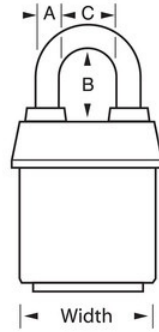

### Características del producto

- Llaves iguales - solicita múltiples candados que se abran con la misma llave, para combinar con otros candados con cilindro W6000
- Ideal for harsh outdoor conditions - exclusive ProSeries® Weather Tough® cover protects lock from water, ice, dirt and grime
- Los candados ProSeries® están diseñados para usos comerciales e industriales
- El cuerpo de acero macizo de 2-5/8" (67 mm) resiste los ataques físicos
- Arco de aleación de boro endurecida de 2-1/2" (64 mm) de alto y 7/16" (11 mm) de diámetro para mayor resistencia a los cortes
- El mecanismo de bloqueo con doble rodamiento resiste los tirones y el apalancamiento
- El cilindro de 5 pines recodificable de alta seguridad con pines de bobina es prácticamente imposible de robar

### Detalles del producto

El candado laminado recubierto n.º 6127KALJ ProSeries® Weather Tough® de Master Lock, llaves iguales (se abren varios candados con la misma llave) cuenta con un cuerpo de acero macizo de 2-5/8" (67 mm) de ancho para resistir los ataques físicos y un arco de aleación de boro endurecida de 2-1/2" (64 mm) de alto y 7/16" (11 mm) de diámetro para una resistencia superior a los cortes. La cubierta exclusiva protege este candado de las condiciones climáticas adversas y el cilindro de 5 pines recodificable de alta seguridad con pines de bobina es prácticamente imposible de robar.

## ESPECIFICACIONES DE PRODUCTO

Número de producto	6127KALJ
Descripción	De llaves iguales, empaque en caja comercial

<b>Cantidad por empaque</b>	6
<b>Cantidad por caja</b>	24
<b>Ancho del cuerpo</b>	2-5/8 in (67 mm)
<b>Dimensiones del arco</b>	A: 7/16 in (11 mm) B: 2-1/2 in (64 mm) C: 7/8 in (22 mm)
<b>Color</b>	Black