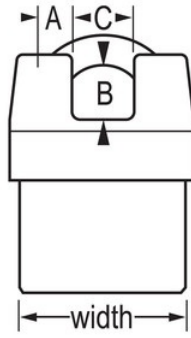

Detalles del producto

El candado recubierto n.º 6327 ProSeries® de Master Lock con llaves iguales (se abren varios candados con la misma llave) tiene un cuerpo de acero resistente de 2-5/8" (67 mm) que resiste los ataques físicos y un arco de aleación de boro endurecida de 3/4" (19 mm) de alto y 7/16" (11 mm) de diámetro para una resistencia superior a los cortes. Ideal para vehículos y usos industriales, la cubierta de hierro protege al arco de cortapernos y el mecanismo de doble bloqueo resiste los tirones y el apalancamiento. El cilindro de 5 pines recodificable de alta seguridad con pines de bobina es prácticamente imposible de robar

ESPECIFICACIONES DE PRODUCTO

Número de producto	6327KA
Descripción	De llaves diferentes, empaque en caja comercial
Cantidad por empaque	6
Cantidad por caja	24

Ancho del cuerpo

2-5/8 in (67 mm)

Dimensiones del arco

A: 7/16 in (11 mm) B: 3/4 in (19 mm) C: 7/8 in (22 mm)

Color

Black

Haga clic en la imagen para ampliar