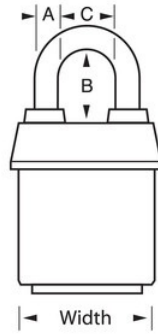

### Detalles del producto

El candado laminado recubierto n.º 6427 ProSeries® Weather Tough® de Master Lock tiene un cuerpo de acero endurecido de 2-5/8" (67 mm) que resiste los ataques físicos y un arco de aleación de boro endurecida de 1-3/8" (35 mm) de alto y 7/16" (11 mm) de diámetro para una resistencia superior a los cortes. El candado está disponible con o sin núcleo con una selección de 16 núcleos intercambiables de formato pequeño para que este candado se adapte a su puerta y admite núcleos estándar SFIC del fabricante. La cubierta exclusiva ofrece protección contra el agua, el hielo, la suciedad y el polvo

## ESPECIFICACIONES DE PRODUCTO

Número de producto

6427

Descripción

De llaves diferentes, empaque en caja comercial

Cantidad por empaque	6
Cantidad por caja	24
Ancho del cuerpo	2-5/8in (67mm)
Dimensiones del arco	A: 7/16"(11 mm) B: 1-3/8"(35 mm) C: 7/8"(22 mm)
Color	Black

Haga clic en la imagen para ampliar