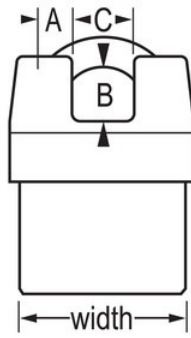

Detalles del producto

El candado recubierto n.º 6521 ProSeries® Weather Tough® de Master Lock tiene un cuerpo de acero resistente de 2-1/8" (54 mm) que resiste los ataques físicos y un arco de aleación de boro endurecida de 3/4" (19 mm) de alto y 5/16" (8 mm) de diámetro para mayor resistencia a los cortes. El candado está disponible con o sin núcleo con una selección de 16 núcleos intercambiables de formato pequeño para que este candado se adapte a su puerta y admite núcleos estándar SFIC del fabricante. La cubierta exclusiva ofrece protección contra el agua, el hielo, la suciedad y el polvo

ESPECIFICACIONES DE PRODUCTO

Número de producto	6521
Descripción	De llaves diferentes, empaque en caja comercial
Cantidad por empaque	6

Cantidad por caja

24

Ancho del cuerpo

2-1/8in (54mm)

Dimensiones del arco

A: 5/16" (8mm) B: 3/4" (19mm) C: 7/8" (22mm)

Color

Black

Haga clic en la imagen para ampliar