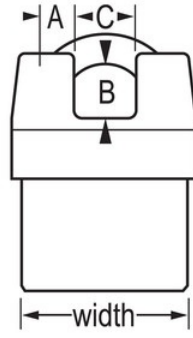

### Detalles del producto

El candado recubierto n.º 6521 ProSeries® Weather Tough® de Master Lock tiene un cuerpo de acero resistente de 2-1/8" (54 mm) que resiste los ataques físicos y un arco de aleación de boro endurecida de 3/4" (19 mm) de alto y 5/16" (8 mm) de diámetro para mayor resistencia a los cortes. El candado está disponible con o sin núcleo con una selección de 16 núcleos intercambiables de formato pequeño para que este candado se adapte a su puerta y admite núcleos estándar SFIC del fabricante. La cubierta exclusiva ofrece protección contra el agua, el hielo, la suciedad y el polvo

## ESPECIFICACIONES DE PRODUCTO

Número de producto	6521
Descripción	De llaves diferentes, empaque en caja comercial
Cantidad por empaque	6
Cantidad por caja	24

Ancho del cuerpo

2-1/8in (54mm)

Dimensiones del arco

A: 5/16" (8mm) B: 3/4" (19mm) C: 7/8" (22mm)

Color

Black

Haga clic en la imagen para ampliar