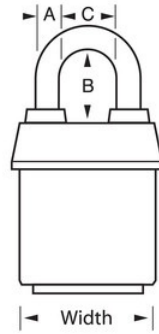

### Detalles del producto

El candado laminado recubierto n.º 6621 ProSeries® Weather Tough® de Master Lock tiene un cuerpo de acero endurecido de 2-1/8" (54 mm) que resiste los ataques físicos y un arco de aleación de boro endurecida de 1-1/8" (29 mm) de alto y 5/16" (8 mm) de diámetro para una resistencia superior a los cortes. El candado está disponible con o sin cilindro para cerrar con llave en sus instalaciones con una selección de 22 opciones de ranuras para cerraduras de pomo para combinar este candado con las cerraduras de sus puertas. La cubierta exclusiva ofrece protección contra el agua, el hielo, la suciedad y el polvo

## ESPECIFICACIONES DE PRODUCTO

Número de producto

6621

Descripción

De llaves diferentes, empaque en caja comercial

<b>Cantidad por empaque</b>	6
<b>Cantidad por caja</b>	24
<b>Ancho del cuerpo</b>	2-1/8 in (54 mm)
<b>Dimensiones del arco</b>	A: 5/16 in (8 mm) B: 1-3/8 in (35 mm) C: 7/8 in (22 mm)
<b>Color</b>	Black

Haga clic en la imagen para ampliar