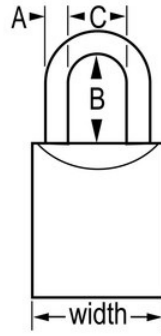

## ESPECIFICACIONES DE PRODUCTO

Número de producto	6840KAB
Descripción	De llaves iguales, empaque en caja comercial
Cantidad por empaque	6
Cantidad por caja	24

Ancho del cuerpo

1-3/4 in (44 mm)

Dimensiones del arco

A: 5/16 in (8 mm) B: 1-3/16 in (30 mm) C: 29/32 in (23 mm)

Color

Gold

Haga clic en la imagen para ampliar