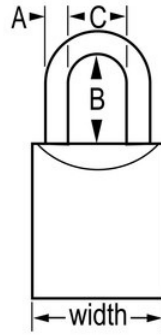

Detalles del producto

El candado con cuerpo macizo n.º 6842 ProSeries® de Master Lock tiene un cuerpo de latón de 1-3/4"(44 mm) de ancho para una mayor resistencia a la corrosión en entornos cáusticos y corrosivos y un arco de aleación de boro endurecida de 1-3/16"(30 mm) de alto y 5/16"(8 mm) de diámetro para una resistencia superior a los cortes. El candado está disponible con o sin cilindro para cerrar con llave en sus instalaciones con una selección de 22 opciones de ranuras para cerraduras de pomo para combinar este candado con las cerraduras de sus puertas.

ESPECIFICACIONES DE PRODUCTO

Número de producto	6842
Descripción	De llaves diferentes, empaque en caja comercial
Cantidad por empaque	6
Cantidad por caja	24

Ancho del cuerpo

1-3/4 in (44 mm)

Dimensiones del arco

A: 5/16 in (8 mm) B: 1-3/16 in (30 mm) C: 29/32 in (23 mm)

Color

Gold

Haga clic en la imagen para ampliar