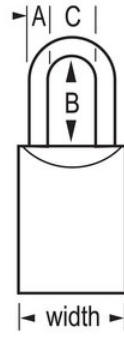

N.º DE MODELO 7040KALJ

Candado con tambor de pines reconfigurable de acero macizo ProSeries® de 1-3/4" (44 mm) de ancho con arco de 2-7/16" (61 mm), llaves iguales

Pase el mouse por encima de la imagen para hacer zoom

Detalles del producto

El candado de cuerpo macizo n.º 7040KALJ ProSeries® de Master Lock con llaves iguales (se abren varios candados con la misma llave) tiene un cuerpo de acero endurecido resistente de 1-3/4" (44 mm) con tratamiento anticorrosivo de cromo y un arco de aleación de boro endurecida de 2-7/16" (61 mm) de alto y 5/16" (8 mm) de diámetro para una resistencia superior a los cortes. Con un diseño para usos comerciales/industriales, el mecanismo de bloqueo con doble rodamiento resiste los tirones y el apalancamiento y el cilindro de 5 pines recodificable de alta seguridad con pines de bobina es prácticamente imposible de robar.

ESPECIFICACIONES DE PRODUCTO

Número de producto	7040KALJ
Descripción	De llaves iguales, empaque en caja comercial
Cantidad por empaque	6
Cantidad por caja	24

Ancho del cuerpo

1-3/4in (44mm)

Dimensiones del arco

A: 5/16"(8 mm) B: 2-7/16"(62 mm) C: 29/32"(23 mm)

Color

Chrome

Haga clic en la imagen para ampliar