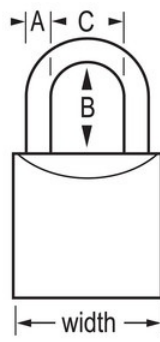

# N.º DE MODELO 740ESPD

Solid Body Padlock

Candado de metal sólido de 1-1/2" (38 mm)

Pase el mouse por encima de la imagen para hacer zoom

### Características del producto

- Dos palancas de bloqueo para mayor resistencia a las intrusiones
- Cilindro de tambor de pines para mayor resistencia a las intrusiones
- Arco de acero endurecido de 1/4" (6 mm) resistente a los cortes

### Detalles del producto

El candado N.º 740ESPD de Master Lock tiene un cuerpo de metal sólido de 1-1/2" (38 mm) de ancho que es fuerte, duradero y resistente a la corrosión. El arco de 1/4" (6mm) de diámetro tiene 7/8" (22mm) de largo y es de acero endurecido, lo que ofrece una mayor resistencia a los cortes y cortes con sierra. La garantía limitada de 25 años proporciona la tranquilidad de una marca en la que usted puede confiar.

## ESPECIFICACIONES DE PRODUCTO

Número de producto	740ESPD
Descripción	Llaves diferentes, blister de cartón para venta minorista
Cantidad por empaque	4
Cantidad por caja	24
Dimensiones del arco	A: 1/4 in (6 mm) B: 7/8 in (22 mm) C: 3/4 in (19 mm)
Color	Silver