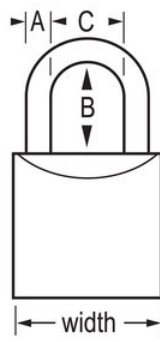

N.º DE MODELO 740ESDLP

Solid Body Padlock

Candado de metal sólido de 1-1/2" (38 mm)

Pase el mouse por encima de la imagen para hacer zoom

MÁS APTO PARA:

Puertas y cercas residenciales

Cobertizos, talleres y cocheras

Self-Storage Units & Lockers

GENERALIDADES Y CARACTERÍSTICAS

Características del producto

- 1-1/2" (38 mm) de espacio en el arco para múltiples usos
- Dos palancas de bloqueo para mayor resistencia a las intrusiones
- Cilindro de tambor de pines para mayor resistencia a las intrusiones
- Arco de acero endurecido de 1/4" (6 mm) resistente a los cortes

Detalles del producto

El candado N.º 740ESDLP de Master Lock tiene un cuerpo de metal sólido de 1-1/2" (38 mm) de ancho que es fuerte, duradero y resistente a la corrosión. El arco de 1/4" (6mm) de diámetro tiene 7/8" (22mm) de largo y es de acero endurecido, lo que ofrece una mayor resistencia a los cortes y cortes con sierra. La garantía limitada de 25 años proporciona la tranquilidad de una marca en la que usted puede confiar.

ESPECIFICACIONES DE PRODUCTO

Número de producto	740ESDLP
Descripción	Llaves diferentes, blister de cartón para venta minorista
Cantidad por empaque	4
Cantidad por caja	24
Dimensiones del arco	A: 1/4 in (6 mm) B: 1-1/2 in (38 mm) C: 3/4 in (19 mm)
Color	Gray