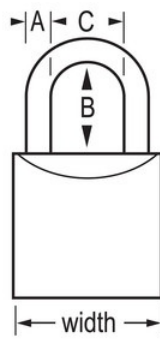

N.º DE MODELO 740ESPQLF

Solid Body Padlock

Candado de metal sólido de 1-1/2" (38 mm), paquete de 4

Pase el mouse por encima de la imagen para hacer zoom

MÁS APTO PARA:

Puertas y cercas residenciales

Cobertizos, talleres y cocheras

Self-Storage Units & Lockers

GENERALIDADES Y CARACTERÍSTICAS

Características del producto

- 1-1/2" (38 mm) de espacio en el arco para múltiples usos
- Dos palancas de bloqueo para mayor resistencia a las intrusiones
- Cilindro de tambor de pines para mayor resistencia a las intrusiones
- Arco de acero endurecido de 1/4" (6 mm) resistente a los cortes

Detalles del producto

El candado de metal sólido Master Lock N° 740ESPQLF tiene un cuerpo sólido de 1-1/2" (38 mm) de ancho que es fuerte, duradero y resistente a la corrosión. El arco de 1/4" (6mm) de diámetro tiene 1-1/2" (38mm) de largo y es de acero endurecido, lo que ofrece una mayor resistencia a los cortes y el aserrado. La garantía limitada de 25 años le da tranquilidad, con una marca en la que puede confiar.

ESPECIFICACIONES DE PRODUCTO

Número de producto	740ESPQLF
Descripción	Llaves iguales, blíster de cartón para venta minorista
Cantidad por empaque	4
Cantidad por caja	16
Dimensiones del arco	A: 1/4 in (6 mm) B: 1-1/2 in (38 mm) C: 3/4 in (19 mm)
Color	Gray