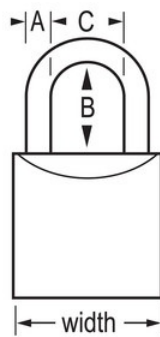

N.º DE MODELO 740ESPT

Solid Body Padlock

Candado de metal sólido de 1-1/2" (38 mm), paquete de 2

MÁS APTO PARA:

Pase el mouse por encima de la imagen para hacer zoom

Puertas y cercas residenciales

Cobertizos, talleres y cocheras

Self-Storage Units & Lockers

GENERALIDADES Y CARACTERÍSTICAS

Características del producto

- Dos palancas de bloqueo para mayor resistencia a las intrusiones
- Cilindro de tambor de pines para mayor resistencia a las intrusiones
- Arco de acero endurecido de 1/4" (6 mm) resistente a los cortes

Detalles del producto

El candado de metal sólido Master Lock N° 740ESPT tiene cuerpo sólido de 1-1/2" (38 mm) de ancho que es fuerte, duradero y resistente a la corrosión. El arco de 1/4" (6mm) de diámetro tiene 7/8" (22mm) de largo y es de acero endurecido, lo que ofrece una mayor resistencia a los cortes y cortes con sierra. La garantía limitada de 25 años proporciona la tranquilidad de una marca en la que usted puede confiar.

ESPECIFICACIONES DE PRODUCTO

Número de producto	740ESPT
Descripción	Llaves iguales, blíster de cartón para venta minorista
Cantidad por empaque	4
Cantidad por caja	16
Dimensiones del arco	A: 1/4 in (6 mm) B: 7/8 in (22 mm) C: 3/4 in (19 mm)
Color	Silver