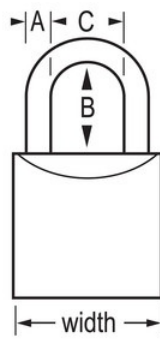

N.º DE MODELO 740ESPTLF

Solid Body Padlock

Candado de metal sólido de 1-1/2" (38 mm), paquete de 2

Pase el mouse por encima de la imagen para hacer zoom

MÁS APTO PARA:

Puertas y cercas residenciales

Cobertizos, talleres y cocheras

Self-Storage Units & Lockers

GENERALIDADES Y CARACTERÍSTICAS

Características del producto

- 1-1/2" (38 mm) de espacio en el arco para múltiples usos
- Dos palancas de bloqueo para mayor resistencia a las intrusiones
- Cilindro de tambor de pines para mayor resistencia a las intrusiones
- Arco de acero endurecido de 1/4" (6 mm) resistente a los cortes

Detalles del producto

El candado de metal macizo Master Lock n.º 740ESPTLF tiene un candado de cuerpo macizo de 1-1/2" (38 mm) de ancho que es fuerte, duradero y resistente a la corrosión. El arco de 1/4" (6mm) de diámetro tiene 1-1/2" (38mm) de largo y es de acero endurecido, lo que ofrece una mayor resistencia a los cortes y el aserrado. La garantía limitada de 25 años le da tranquilidad, con una marca en la que puede confiar.

ESPECIFICACIONES DE PRODUCTO

Número de producto	740ESPTLF
Descripción	Llaves iguales, blíster de cartón para venta minorista
Cantidad por empaque	4
Cantidad por caja	16
Dimensiones del arco	A: 1/4 in (6 mm) B: 1-1/2 in (38 mm) C: 3/4 in (19 mm)
Color	Silver