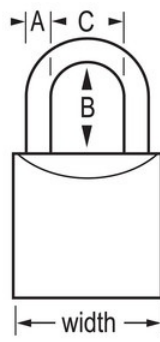

N.º DE MODELO 750ESPDLF

Solid Body Padlock

Candado de metal sólido de 2" (51 mm) de ancho

Pase el mouse por encima de la imagen para hacer zoom

MÁS APTO PARA:

Gabinetes

Puertas y cercas residenciales

Cobertizos, talleres y cocheras

GENERALIDADES Y CARACTERÍSTICAS

Características del producto

- Espacio en el arco extra largo de 1-1/2" que brinda flexibilidad en las aplicaciones
- Arco de acero endurecido de 5/16" (8 mm) con resistencia adicional a los cortes
- Dos palancas de bloqueo para mayor resistencia a las intrusiones
- Mecanismo de tambor de pines con gran resistencia a las intrusiones

Detalles del producto

El candado de metal macizo Master Lock n.º 750ESPDLF tiene candado de cuerpo macizo de 2" (51 mm) de ancho que es fuerte, duradero y resistente a la corrosión. El arco de 5/16" (8mm) de diámetro tiene 1-1/2" (38mm) de largo y es de acero endurecido, lo que ofrece una mayor resistencia a los cortes y el aserrado. La garantía limitada de 25 años le da tranquilidad, con una marca en la que puede confiar.

ESPECIFICACIONES DE PRODUCTO

Número de producto	750ESPDLF
Descripción	Llaves diferentes, blister de cartón para venta minorista
Cantidad por empaque	4
Cantidad por caja	24
Dimensiones del arco	A: 5/16 in (8 mm) B: 1-1/2 in (38 mm) C: 1-1/32 in (26 mm)
Color	Silver