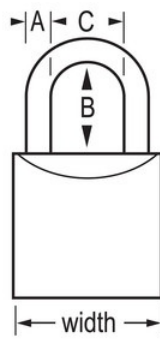

N.º DE MODELO 750ESPTRILF

Solid Body Padlock

Candado de metal sólido de 2" (51 mm) de ancho

MÁS APTO PARA:

Pase el mouse por encima de la imagen para hacer zoom

Gabinetes

Puertas y cercas residenciales

Cobertizos, talleres y cocheras

GENERALIDADES Y CARACTERÍSTICAS

Características del producto

- Espacio en el arco extra largo de 1-1/2" que brinda flexibilidad en las aplicaciones
- Arco de acero endurecido de 5/16" (8 mm) con resistencia adicional a los cortes
- Dos palancas de bloqueo para mayor resistencia a las intrusiones
- Mecanismo de tambor de pines con gran resistencia a las intrusiones

Detalles del producto

El candado de metal sólido Master Lock N° 750ESPD tiene cuerpo sólido de 2" (51 mm) de ancho que es fuerte, duradero y resistente a la corrosión. El arco de 5/16" (8mm) de diámetro tiene 1" (25mm) de largo y está hecho de acero endurecido, lo que ofrece una mayor resistencia a los cortes y cortes con sierra. La garantía limitada de 25 años le da tranquilidad, con una marca en la que puede confiar.

ESPECIFICACIONES DE PRODUCTO

Número de producto	750ESPTRILF
Descripción	Llaves iguales, blister de cartón para venta minorista
Cantidad por empaque	4
Cantidad por caja	16
Dimensiones del arco	A: 5/16 in (8 mm) B: 1-1/2 in (38 mm) C: 1-1/32 in (26 mm)
Color	Silver