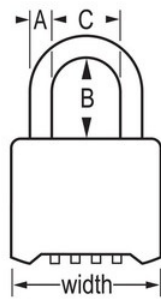

# N.º DE MODELO 878

Combination Lock

Candado de combinación reconfigurable de 2"(51 mm) de ancho

Pase el mouse por encima de la imagen para hacer zoom

### Características del producto

- Elija su combinación de 4 dígitos para una mayor comodidad y seguridad
- Restablezca cualquiera de las 10,000 combinaciones personalizadas sin ninguna herramienta
- El mecanismo con cerrojo de seguridad doble lo protege de ataques con palanca, cuña o golpes
- Cuerpo de zinc negro con pintura electrostática de 2"(51 mm) de ancho para una mayor seguridad y resistencia a las condiciones climáticas
- Arco de acero endurecido de 1" (25 mm) de alto y 5/16" (8 mm) de diámetro para una resistencia superior a los cortes

### Detalles del producto

El candado de combinación reconfigurable n.º 878 de Master Lock tiene un cuerpo de zinc negro con pintura electrostática de 2"(51 mm) de ancho para una mayor seguridad y resistencia a las condiciones climáticas y un arco de acero endurecido de 1"(25 mm) de alto y 5/16" (8 mm) de diámetro para una excelente resistencia a los cortes. El cerrojo de seguridad doble lo protege de ataques con palanca, cuña o golpes y el arco sellado protege los componentes para evitar problemas durante su uso. El dial de 4 dígitos le permite personalizar su combinación y restablecerla para restringir o cambiar el acceso autorizado sin tener que usar una herramienta.

## ESPECIFICACIONES DE PRODUCTO

|                      |  |
|----------------------|--|
| Número de producto   | 878  |
| Descripción          | Resettable Combination, Commercial Boxed Packaging |
| Cantidad por empaque | 6  |
| Cantidad por caja    | 36   |
| Ancho del cuerpo     | 2 in (51 mm)                                       |
| Dimensiones del arco | A: 5/16 in (8 mm) B: 1 in (25 mm) C: 1 in (25 mm)  |
| Color                | Black  |