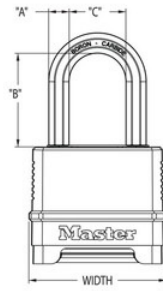

Ancho del cuerpo

2-1/4 in (57 mm)

Dimensiones del arco

A: 3/8 in (10 mm) B: 1-1/2 in (38 mm) C: 15/16 in (24 mm)

Color

Gold

Haga clic en la imagen para ampliar