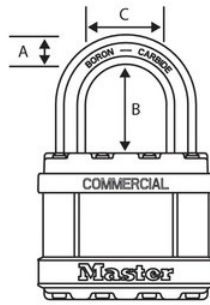

MÁS APTO PARA:

Security Gates & Fences

Self-Storage Units & Lockers

Trailers, Trucks, & Towing

Puertas de camiones

GENERALIDADES Y CARACTERÍSTICAS

Características del producto

- Cuerpo recubierto en acero inoxidable y placas superior e inferior para una resistencia excepcional a las condiciones climáticas.
- Cuerpo de acero laminado de 1-3/4"(44 mm) de ancho para mayor resistencia
- El arco octogonal de carburo de boro de 1-1/2"(38 mm) es 50% más duro que el acero endurecido
- Arco cromado para una gran resistencia a la corrosión
- Resistencia superior a las intrusiones con bloqueo de doble rodamiento
- Con llave para ranuras Edge® K1 o WP4 existentes

Detalles del producto

El candado de acero laminado Master Lock Commercial Magnum® No. MILFSTS con cuerpo recubierto en acero inoxidable tiene un cuerpo de acero laminado de 1-3/4"(44 mm) de ancho con cubierta de acero inoxidable para mayor fuerza y resistencia a las condiciones climáticas. El arco octogonal de 5/16"(8 mm) de diámetro tiene 1-1/2"(38 mm) de largo y está hecho de carburo de boro cromado, que es 50% más duro que el acero endurecido, para ofrecer una resistencia máxima a cortes y cortes con sierra. El cilindro de 4 pines evita las aperturas forzadas y los rodamientos de doble bloqueo proporcionan máxima resistencia contra las intrusiones y los martillazos. Commercial Magnum ofrece un nivel superior de resistencia a las condiciones climáticas y seguridad para usar en entornos exteriores corrosivos y cáusticos.

ESPECIFICACIONES DE PRODUCTO

Número de producto	MILFSTS
Descripción	De llaves diferentes, empaque en caja comercial
Cantidad por empaque	6
Cantidad por caja	24
Ancho del cuerpo	1-3/4 in (44 mm)

Dimensiones del arco

A: 5/16 in (8 mm) B: 1-1/2 in (38 mm) C: 13/16 in (21 mm)

Color

Silver

Haga clic en la imagen para ampliar