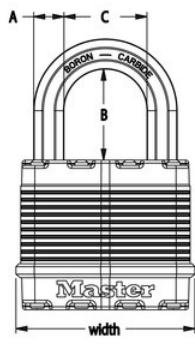

## Características del producto

- Magnum® #1 - La elección de profesionales
- Arco octagonal de carburo de boro Tough-Cut™, 50% más duro que el acero endurecido
- 2-1/2" (64 mm) de espacio en el arco para múltiples usos
- Protección Dual-Armor™: centro de acero laminado de 1-3/4" (44mm) para brindar resistencia y componentes externos de acero inoxidable y zinc para resistir a las condiciones climáticas
- Bloqueo con doble rodamiento para máxima resistencia a las intrusiones
- Protector de cuerpo reforzado que brinda resistencia a los rayones
- Cilindro de 4 pines para mayor resistencia a la apertura
- Garantía de por vida

## Detalles del producto

Candado Master Lock Magnum® No. MIXDLJ posee un cuerpo de acero laminado de 1-3/4" (44mm) de ancho y un cuerpo de acero laminado para máxima resistencia y confiabilidad, recubierto con componentes de acero inoxidable y zinc para resistencia al clima. El arco octagonal de 5/16" (8 mm) de diámetro mide 2-1/2" (64 mm) de largo y está hecho de carburo de boro Tough-Cut™, que es 50% más duro que el acero endurecido y ofrece máxima resistencia a los cortes y al aserrado. El cilindro de 4 pines evita las aperturas forzadas y los rodamientos de doble bloqueo proporcionan máxima resistencia contra las intrusiones y los martillazos. La garantía de por vida proporciona tranquilidad de una marca en que usted puede confiar.

# ESPECIFICACIONES DE PRODUCTO

Número de producto	MIXDLJ
Descripción	Llaves diferentes
Cantidad por caja	6
Ancho del cuerpo	1-3/4in (44mm)
Dimensiones del arco	A: 5/16"(8 mm) B: 2-1/2"(64 mm) C: 13/16"(21 mm)