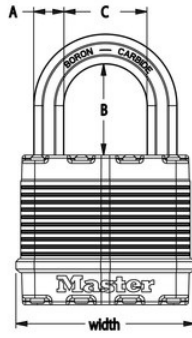

Ancho del cuerpo

1-3/4 in (44 mm)

Dimensiones del arco

A: 5/16 in (8 mm) B: 1-1/2 in (38 mm) C: 13/16 in (21 mm)

Color

Silver

Haga clic en la imagen para ampliar