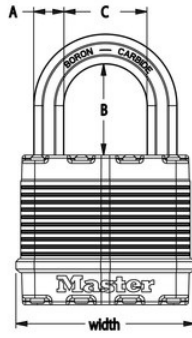

Ancho del cuerpo

1-3/4 in (44 mm)

Dimensiones del arco

A: 5/16 in (8 mm) B: 2-1/2 in (64 mm) C: 13/16 in (21 mm)

Color

Silver

Haga clic en la imagen para ampliar