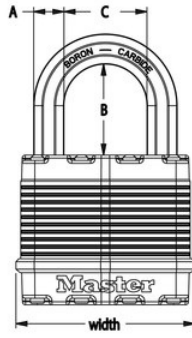

Ancho del cuerpo

1-3/4in (44mm)

Dimensiones del arco

A: 5/16"(8 mm) B: 2"(51 mm) C: 13/16"(21 mm)

Color

Silver

Haga clic en la imagen para ampliar