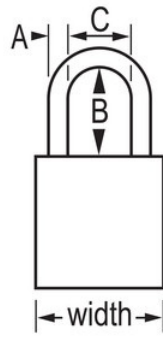

## ESPECIFICACIONES DE PRODUCTO

Número de producto	S1105PRP
Descripción	De llaves diferentes, empaque en caja comercial
Cantidad por empaque	6

Cantidad por caja

24

Ancho del cuerpo

1-1/2in (38mm)

Dimensiones del arco

A: 1/4"(6 mm) B: 1"(25 mm) C: 25/32"(20 mm)

Color

Purple

Haga clic en la imagen para ampliar