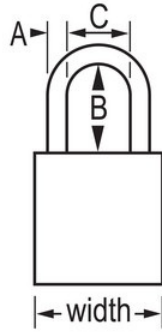

### Detalles del producto

El candado de aluminio American Lock N° S1107YLW tiene un cuerpo de aluminio anodizado amarillo de 1-1/2" (38 mm) de ancho con arco cromado de aleación de boro de 3" (75 mm) de alto y 1/4" (6 mm) de diámetro para una resistencia superior a los cortes. El acabado anodizado hace que este candado sea apropiado para el bloqueo en instalaciones de procesamiento de alimentos, y su acabado resistente a la corrosión es ideal para ambientes severos. Diseñado especialmente para aplicaciones de bloqueo/señalización, el candado ofrece alta seguridad, reservado para cilindro de seguridad, con una función de retención de llave para que el candado no quede abierto.

## ESPECIFICACIONES DE PRODUCTO

Número de producto

S1107YLW

Descripción

De llaves diferentes, empaque en caja comercial

<b>Cantidad por empaque</b>	6
<b>Cantidad por caja</b>	24
<b>Ancho del cuerpo</b>	1-1/2 in (38 mm)
<b>Dimensiones del arco</b>	A: 1/4 in (6 mm) B: 3 in (76 mm) C: 25/32 in (20 mm)
<b>Color</b>	Yellow